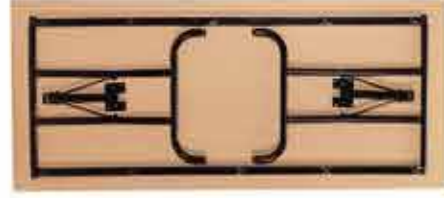

Ø 180 cm

ma 303 / 182

En Width	Yükseklik Height	Ağırlık Weight	Paket Ölçüsü Package Size	Paket İçi Adet Inner Package	m ³ Cbm
98cm	69cm	6,8kg	98 x 70 x 36	5	0,25

MİN.
SİPARİŞ
100 ADET

80x160 cm

ma 303 / 160