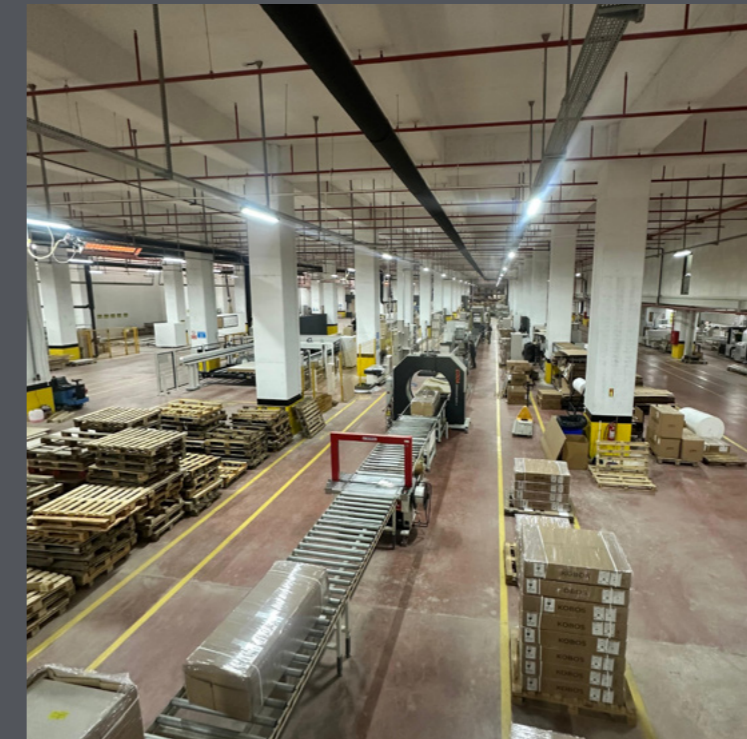

SOPRANO KOBOS

Soprano Mutfak ve Kobos Banyo, **EVDEMA** ailesinin bir parçası olarak estetik ve fonksiyonelliği bir arada sunan çözümler üretmektedir. Soprano Mutfak, modern yaşamın gereksinimlerine uygun, şık ve pratik mutfaklar tasarlarlarken, kaliteyi her aşamada ön planda tutmaktadır. Kobos Banyo ise dayanıklılığı ve işlevselliği konforla birleştirerek, estetik ve fonksiyonel banyo mobilyaları sunmaktadır. Her iki marka da, iç ve dış pazarda kaliteli ve yenilikçi ürünleriyle büyümeyi hedeflemektedir.